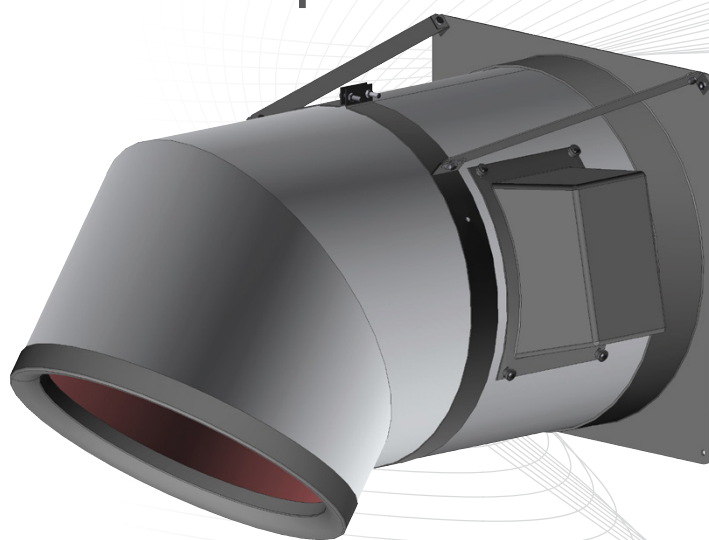

Ventilación

AirX

Una ventilación progresiva que acompaña el crecimiento de los pollos

- # Mejora de la estanqueidad global
- # Optimización de flujos de los ventiladores progresivos
- # Disminución de sensación de frío de los pollitos y pollos cerca del ventilador
- # Captación de polvo al exterior de la nave a tierra
- # Reducción de la luz

Apertura motorizada estanca de los ventiladores EC Blue :
permite una extracción de aire estable y continua

AirX

Se adapta a todos
tipos de ventilación
y de galpón

Características

Referencias	Productos
C000600500	AirX 500
C000600630	AirX 630
C000600910	AirX 910