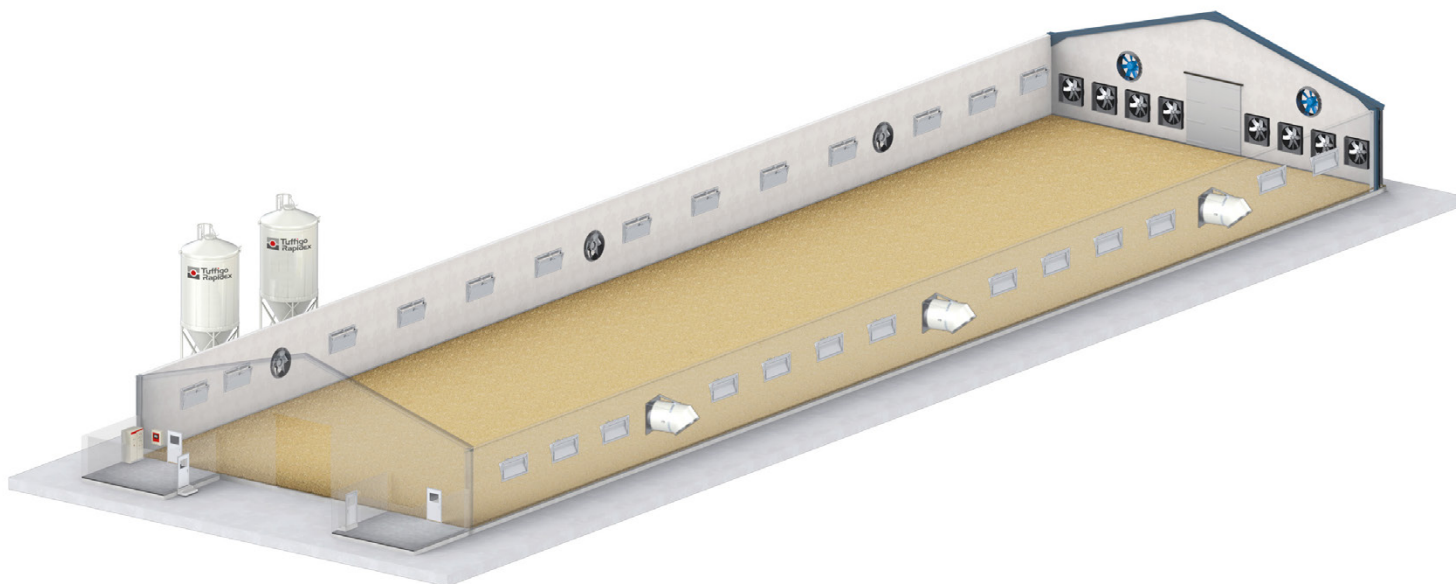

Ventilación

AirX

Una ventilación progresiva que acompaña el crecimiento de los pollos

- # Mejora de la estanqueidad global
- # Optimización de flujos de los ventiladores progresivos
- # Disminución de sensación de frío de los pollitos y pollos cerca del ventilador
- # Captación de polvo al exterior de la nave a tierra
- # Reducción de la luz

Apertura motorizada estanca de los ventiladores EC Blue :
permite una extracción de aire estable y continua

AirX

Se adapta a todos
tipos de ventilación
y de galpón

Características

Referencias	Productos
C000600500	AirX 500
C000600630	AirX 630
C000600910	AirX 910