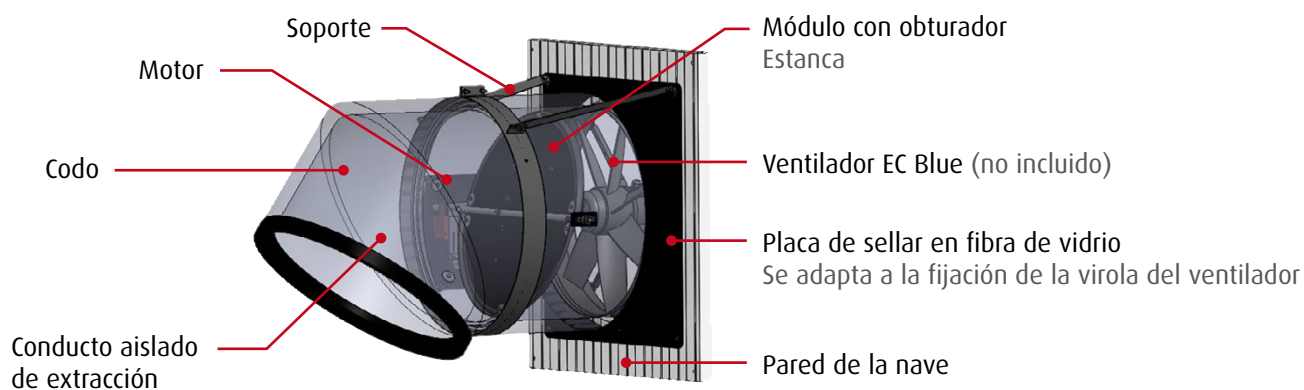

Ventilación

AirX

Una ventilación progresiva que acompaña el crecimiento de los pollos

- # Mejora de la estanqueidad global
- # Optimización de flujos de los ventiladores progresivos
- # Disminución de sensación de frío de los pollitos y pollos cerca del ventilador
- # Captación de polvo al exterior de la nave a tierra
- # Reducción de la luz

Apertura motorizada estanca de los ventiladores EC Blue :
permite una extracción de aire estable y continua

AirX

Se adapta a todos
tipos de ventilación
y de galpón

Características

Referencias	Productos
C000600500	AirX 500
C000600630	AirX 630
C000600910	AirX 910