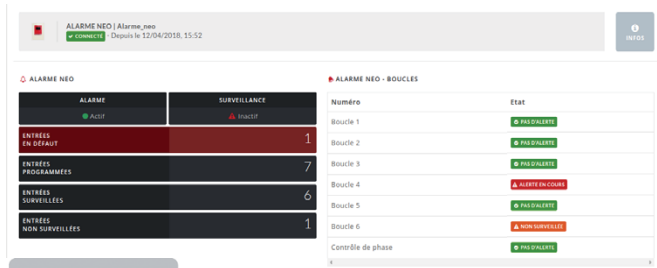

Centrala alarmowa NÉO

Ciągły monitoring
urządzeń hodowlanych

KOMUNIKACJA

KONTROLA CAŁEGO
BUDYNKU

Karmienie
Podawanie paszy
(WINDTOfeed, Precibox itd.)
...

Wentylacja
Regulatory temperatury
w pomieszczeniu
Termostat
Wentylator EC Blue
...

Instalacja elektryczna
Kontrola faz
Usterka szafy elektrycznej

DO 43 PUNKTÓW
KONTROLNYCH

LOKALIZACJA
USTEREK

6 wejść

Możliwość
podłączenia
maksymalnie
6 rozszerzeń
NEO PLUS

6 wejść

ZDALNY PODGLĄD

PROSTOTA

Syrena alarmowa

Przełącznik 4N

Trans 8

ZDALNE KASOWANIE
ALARMÓW
(TYMCZASOWE WYŁĄCZENIE
NA 30 MIN PRZED PONOWNYM
URUCHOMIENIEM)

Numer artykułu	Produkt
C000700050	ALARM NEO
C000700150	NEO PLUS
C000700060	ZESTAW OPCJONALNY ETHERNET NEO
C000700160	PRZEKAŹNIK OPCJONALNY NEO PLUS - KARTA 17TR05