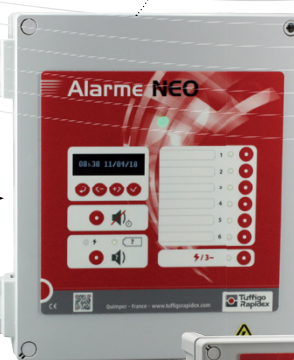

Centrala alarmowa NÉO

Ciągły monitoring
urządzeń hodowlanych

KOMUNIKACJA

KONTROLA CAŁEGO
BUDYNKU

Karmienie
Podawanie paszy
(WINDTOfeed, Precibox itd.)
...

Wentylacja
Regulatory temperatury
w pomieszczeniu
Termostat
Wentylator EC Blue
...

Instalacja elektryczna
Kontrola faz
Usterka szafy elektrycznej

DO 43 PUNKTÓW
KONTROLNYCH

LOKALIZACJA
USTEREK

6 wejść

Możliwość
podłączenia
maksymalnie
6 rozszerzeń
NEO PLUS

6 wejść

ZDALNY PODGLĄD

PROSTOTA

Syrena alarmowa

Przełącznik 4N

Trans 8

ZDALNE KASOWANIE
ALARMÓW
(TYMCZASOWE WYŁĄCZENIE
NA 30 MIN PRZED PONOWNYM
URUCHOMIENIEM)

Numer artykułu	Produkt
C000700050	ALARM NEO
C000700150	NEO PLUS
C000700060	ZESTAW OPCJONALNY ETHERNET NEO
C000700160	PRZEKAŹNIK OPCJONALNY NEO PLUS - KARTA 17TR05