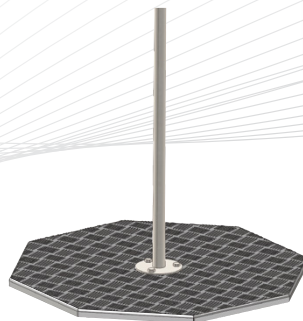

System PESbox umożliwia ważenie bez udziału człowieka (w przypadku wystąpienia problemu uruchamia się alarm). W instalacji mogą być zamontowane **maksymalnie dwie wagi** z platformami do ważenia drobiu o wadze do 40 kg lub drobiu ciężkiego o wadze do 80 kg (indyk, kaczka). Platformy te zaprojektowane są w taki sposób, by zachęcać zwierzęta do swobodnego i bezstresowego wchodzenia na nie, dzięki czemu można zważyć ich większą liczbę w ciągu dnia, a tym samym uzyskać dokładniejsze i bardziej wiarygodne wyniki.