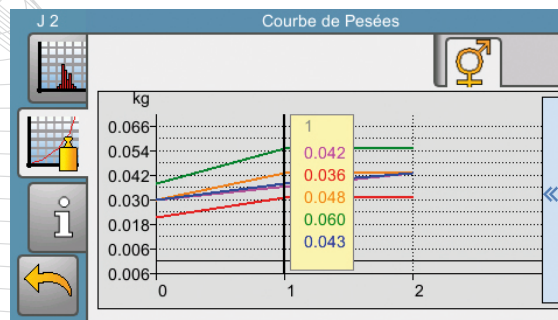

System PESbox umożliwia ważenie bez udziału człowieka (w przypadku wystąpienia problemu uruchamia się alarm). W instalacji mogą być zamontowane **maksymalnie dwie wagi** z platformami do ważenia drobiu o wadze do 40 kg lub drobiu ciężkiego o wadze do 80 kg (indyk, kaczka). Platformy te zaprojektowane są w taki sposób, by zachęcać zwierzęta do swobodnego i bezstresowego wchodzenia na nie, dzięki czemu można zważyć ich większą liczbę w ciągu dnia, a tym samym uzyskać dokładniejsze i bardziej wiarygodne wyniki.

platforma do ważenia drobiu (do 40 kg)

platforma do ważenia drobiu ciężkiego (do 80 kg)

Krzywe ważenia

Histogram wag

Krzywa wzrostu

Wyniki ważenia z danego dnia

Liczba ważeń na godzinę

Numer artykułu	Produkt
C000650120	PESBOX
C000992610	PODWIESZANA PLATFORMA DO WAŻENIA 40 KG
C000992620	PODWIESZANA PLATFORMA DO WAŻENIA 80 KG
C000993120	PUSZKA DO PODŁĄCZENIA PLATFORMY DO WAŻENIA
C000992625	PODNOŚNIK DO WAGI Z PLATFORMĄ 80 KG
S003060130	PRZEWÓD EKRANOWANY 5x0,5
C000665060	ZESTAW DIALOGOWY W SIECI WEB
C000665062	DODATKOWY ZESTAW DIALOGOWY W SIECI WEB