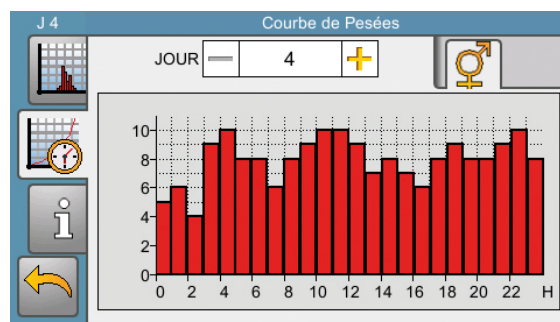

platforma do ważenia drobiu (do 40 kg)

platforma do ważenia drobiu ciężkiego (do 80 kg)

Krzywe ważenia

Histogram wag

Krzywa wzrostu

Wyniki ważenia z danego dnia

Liczba ważeń na godzinę

Numer artykułu	Produkt
C000650120	PESBOX
C000992610	PODWIESZANA PLATFORMA DO WAŻENIA 40 KG
C000992620	PODWIESZANA PLATFORMA DO WAŻENIA 80 KG
C000993120	PUSZKA DO PODŁĄCZENIA PLATFORMY DO WAŻENIA
C000992625	PODNOŚNIK DO WAGI Z PLATFORMĄ 80 KG
S003060130	PRZEWÓD EKRANOWANY 5x0,5
C000665060	ZESTAW DIALOGOWY W SIECI WEB
C000665062	DODATKOWY ZESTAW DIALOGOWY W SIECI WEB