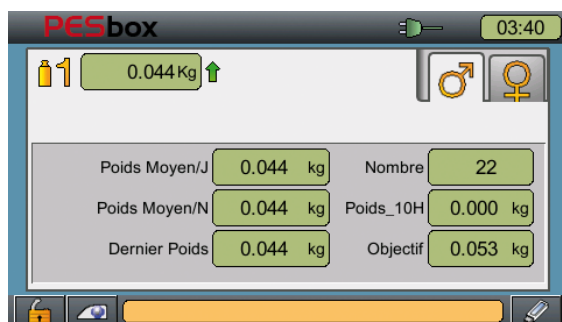

System PESbox umożliwia ważenie bez udziału człowieka (w przypadku wystąpienia problemu uruchamia się alarm). W instalacji mogą być zamontowane **maksymalnie dwie wagi** z platformami do ważenia drobiu o wadze do 40 kg lub drobiu ciężkiego o wadze do 80 kg (indyk, kaczka). Platformy te zaprojektowane są w taki sposób, by zachęcać zwierzęta do swobodnego i bezstresowego wchodzenia na nie, dzięki czemu można zważyć ich większą liczbę w ciągu dnia, a tym samym uzyskać dokładniejsze i bardziej wiarygodne wyniki.

platforma do ważenia drobiu (do 40 kg)

platforma do ważenia drobiu ciężkiego (do 80 kg)

Krzywe ważenia

Histogram wag

Krzywa wzrostu

Wyniki ważenia z danego dnia

Liczba ważeń na godzinę

Numer artykułu	Produkt
C000650120	PESBOX
C000992610	PODWIESZANA PLATFORMA DO WAŻENIA 40 KG
C000992620	PODWIESZANA PLATFORMA DO WAŻENIA 80 KG
C000993120	PUSZKA DO PODŁĄCZENIA PLATFORMY DO WAŻENIA
C000992625	PODNOŚNIK DO WAGI Z PLATFORMĄ 80 KG
S003060130	PRZEWÓD EKRANOWANY 5x0,5
C000665060	ZESTAW DIALOGOWY W SIECI WEB
C000665062	DODATKOWY ZESTAW DIALOGOWY W SIECI WEB