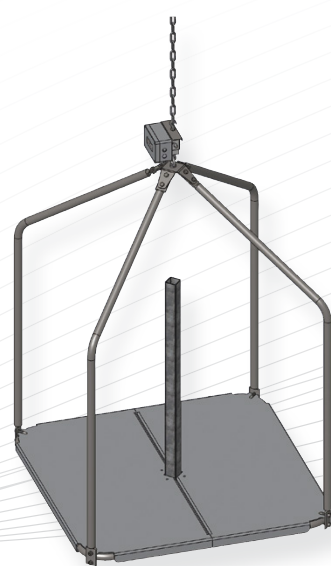

Ważenie

PESbox

Automatyczne i niezawodne

Przejdź na ważenie w 100% autonomiczne.

Ważenie jest jednym z kluczowych wskaźników monitorowania wydajności hodowli drobiu. Możliwość automatycznego monitorowania tego wskaźnika, bez ręcznej lub czasochłonnej interwencji człowieka, stała się kwestią kluczową. **Niezawodność systemu ważenia** jest niezbędna do prawidłowego prowadzenia hodowli.

* Z opcjonalnym zestawem dialogowym w sieci Web

Ważenie automatyczne
1 lub 2 platformy

Graficzne przedstawienie wyników

Dostęp zdalny

Wytrzymałe czujniki ważenia

PESbox

Ważenie automatyczne

Bez ważenia ręcznego i konieczności wchodzenia do budynku. **Oszczędzasz czas** i chronisz zwierzęta przed stresem.

System PESbox umożliwia ważenie bez udziału człowieka (w przypadku wystąpienia problemu uruchamia się alarm). W instalacji mogą być zamontowane **maksymalnie dwie wagi** z platformami do ważenia drobiu o wadze do 40 kg lub drobiu ciężkiego o wadze do 80 kg (indyk, kaczka). Platformy te zaprojektowane są w taki sposób, by zachęcać zwierzęta do swobodnego i bezstresowego wchodzenia na nie, dzięki czemu można zważyć ich większą liczbę w ciągu dnia, a tym samym uzyskać dokładniejsze i bardziej wiarygodne wyniki.

platforma do ważenia drobiu (do 40 kg)

platforma do ważenia drobiu ciężkiego (do 80 kg)

Krzywe ważenia

Histogram wag

Krzywa wzrostu

Wyniki ważenia z danego dnia

Liczba ważeń na godzinę

Numer artykułu	Produkt
C000650120	PESBOX
C000992610	PODWIESZANA PLATFORMA DO WAŻENIA 40 KG
C000992620	PODWIESZANA PLATFORMA DO WAŻENIA 80 KG
C000993120	PUSZKA DO PODŁĄCZENIA PLATFORMY DO WAŻENIA
C000992625	PODNOŚNIK DO WAGI Z PLATFORMĄ 80 KG
S003060130	PRZEWÓD EKRANOWANY 5x0,5
C000665060	ZESTAW DIALOGOWY W SIECI WEB
C000665062	DODATKOWY ZESTAW DIALOGOWY W SIECI WEB