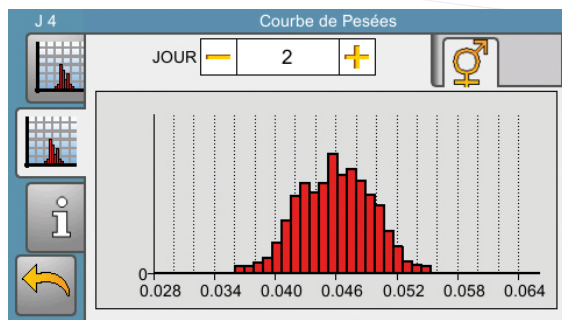

Krzywe ważenia

Histogram wag