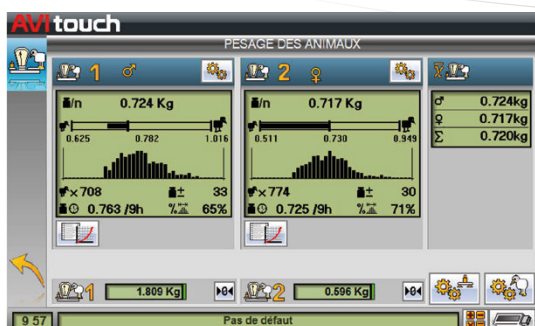

# Grzęda do ważenia niosek

wykorzystuje **naturalne zachowanie** kur

## # Automatyczny precyzyjny monitoring

Dane wagowe zbierane na każdej grzędzie pozwalają szybko wykryć nieprawidłowości sanitarne.

# Grzęda do ważenia niosek

wykorzystuje naturalne zachowanie kur

☐ Kompatybilna z SERENITY - AVItouch - AVIbox - LABELbox

SERENITY

AVIBOX/LABELBOX

AVITOUCH

☐ Mocowanie

Montaż uniwersalny na dowolnego rodzaju słupku za pomocą opaski zaciskowej