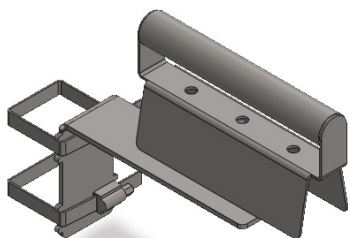

# Grzęda do ważenia niosek

wykorzystuje naturalne zachowanie kur

☐ Kompatybilna z SERENITY - AVItouch - AVIbox - LABELbox

SERENITY

AVIBOX/LABELBOX

AVITOUCH

☐ Mocowanie

Montaż uniwersalny na dowolnego rodzaju słupku za pomocą opaski zaciskowej