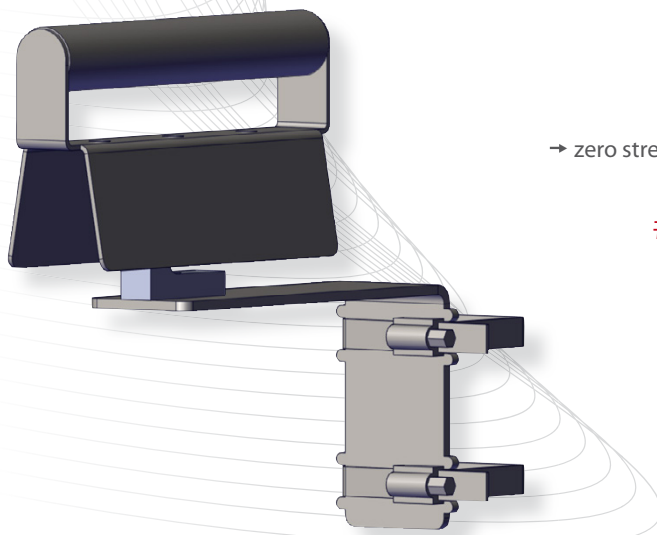

# Grzęda do ważenia niosek

wykorzystuje **naturalne zachowanie** kur

## # Niezakłócony dobrostan

Ważenie naturalne bez udziału człowieka  
→ zero stresu u kur, bez negatywnego wpływu na znoszenie jaj.

## # Automatyczny precyzyjny monitoring

Dane wagowe zbierane na każdej grzędzie pozwalają szybko wykryć nieprawidłowości sanitarne.

# Grzęda do ważenia niosek

wykorzystuje naturalne zachowanie kur

☐ Kompatybilna z SERENITY - AVItouch - AVIbox - LABELbox

SERENITY

AVIBOX/LABELBOX

AVITOUCH

☐ Mocowanie

Montaż uniwersalny na dowolnego rodzaju słupku za pomocą opaski zaciskowej