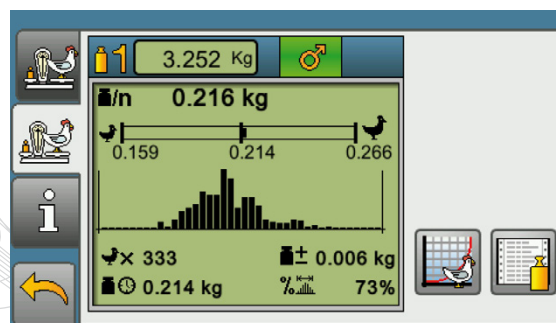

# Grzęda do ważenia niosek

wykorzystuje **naturalne zachowanie** kur

## # Automatyczny precyzyjny monitoring

Dane wagowe zbierane na każdej grzędzie pozwalają szybko wykryć nieprawidłowości sanitarne.

## # Stały poziom rentowności

Mniej obsługi dzięki solidnej i stabilnej konstrukcji, większa wydajność, szybki zwrot z inwestycji dzięki polepszeniu wyników.

# Grzęda do ważenia niosek

wykorzystuje naturalne zachowanie kur

☐ Kompatybilna z SERENITY - AVItouch - AVIbox - LABELbox

SERENITY

AVIBOX/LABELBOX

AVITOUCH

☐ Mocowanie

Montaż uniwersalny na dowolnego rodzaju słupku za pomocą opaski zaciskowej