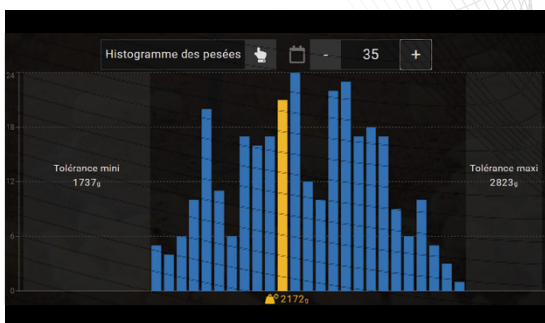

Grzęda do ważenia niosek

wykorzystuje naturalne zachowanie kur

☐ Kompatybilna z SERENITY - AVItouch - AVIbox - LABELbox

SERENITY