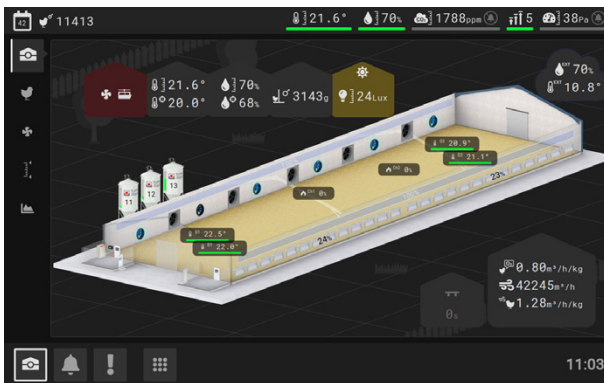

SERENITY

INNOWACYJNE I INTUICYJNE
ROZWIĄZANIE POZWALAJĄCE
ZAOSZCZĘDZIĆ CZAS I ENERGIĘ

SERENITY

NARZĘDZIE STWORZONE WE WSPÓŁPRACY Z **HODOWCAMI**, DLA **HODOWCÓW**

MONITORING

PRZEJRZYSTY, PEŁNY OBRAZ
atmosfery panującej w budynku
i dobrostanu zwierząt

MOŻLIWOŚĆ INDYWIDUALNEGO KONFIGUROWANIA BUDYNKU

Dziesiątki danych na jednym ekranie

KOLOROWA SYGNALIZACJA 3 STANÓW PRACY

ZIELONY OK
ŻÓŁTY Ostrzeżenie
CZERWONY Alarm

WSKAŹNIKI WIZUALNE

Wartości **ZMIERZONE** Wartości **DOCELOWE**
(nastawy)

ANALIZA

PRZYJAZNY INTERFEJS
przyśpieszający podejmowanie decyzji

4 PANELE WSKAŹNIKÓW

ZWIERZĘTA: Informacje dotyczące żywienia i wzrostu zwierząt

WENTYLACJA: Wskazania dotyczące natlenienia zwierzęta i chłodzenia budynku

POMIARY: Minimalne i maksymalne wartości pomiarów atmosfery w budynku w dniu bieżącym i poprzednim

KRZYWA: Analiza graficzna danych hodowlanych

STEROWANIE

PRECYZYJNE STEROWANIE
zapewniające optymalne warunki hodowli
maksymalnie zbliżone do warunków naturalnych