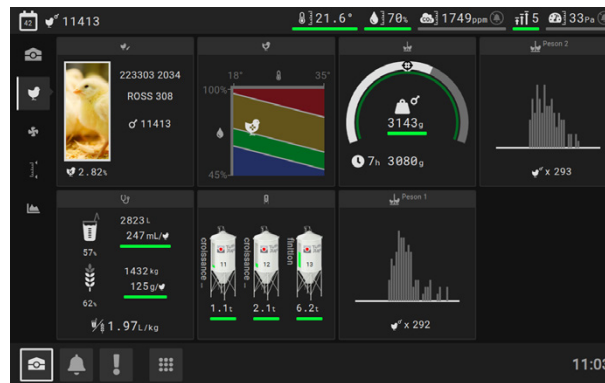

MOŻLIWOŚĆ INDYWIDUALNEGO KONFIGUROWANIA BUDYNKU

Dziesiątki danych na jednym ekranie

KOLOROWA SYGNALIZACJA 3 STANÓW PRACY

ZIELONY OK
ŻÓŁTY Ostrzeżenie
CZERWONY Alarm

WSKAŹNIKI WIZUALNE

Wartości **ZMIERZONE** Wartości **DOCELOWE**
(nastawy)

ANALIZA

PRZYJAZNY INTERFEJS
przyśpieszający podejmowanie decyzji

4 PANELE WSKAŹNIKÓW

ZWIERZĘTA: Informacje dotyczące żywienia i wzrostu zwierząt

WENTYLACJA: Wskazania dotyczące natlenienia zwierzęta i chłodzenia budynku

POMIARY: Minimalne i maksymalne wartości pomiarów atmosfery w budynku w dniu bieżącym i poprzednim

KRZYWA: Analiza graficzna danych hodowlanych

STEROWANIE

PRECYZYJNE STEROWANIE
zapewniające optymalne warunki hodowli
maksymalnie zbliżone do warunków naturalnych