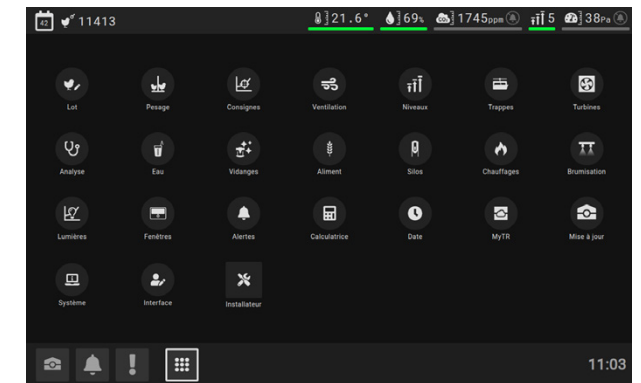

MOŻLIWOŚĆ INDYWIDUALNEGO KONFIGUROWANIA BUDYNKU

Dziesiątki danych na jednym ekranie

KOLOROWA SYGNALIZACJA 3 STANÓW PRACY

ZIELONY OK
ŻÓŁTY Ostrzeżenie
CZERWONY Alarm

WSKAŹNIKI WIZUALNE

Wartości **ZMIERZONE** Wartości **DOCELOWE**
(nastawy)

ANALIZA

PRZYJAZNY INTERFEJS
przyśpieszający podejmowanie decyzji

4 PANELE WSKAŹNIKÓW

ZWIERZĘTA: Informacje dotyczące żywienia i wzrostu zwierząt

WENTYLACJA: Wskazania dotyczące natlenienia zwierzęta i chłodzenia budynku

POMIARY: Minimalne i maksymalne wartości pomiarów atmosfery w budynku w dniu bieżącym i poprzednim

KRZYWA: Analiza graficzna danych hodowlanych

STEROWANIE

PRECYZYJNE STEROWANIE
zapewniające optymalne warunki hodowli
maksymalnie zbliżone do warunków naturalnych