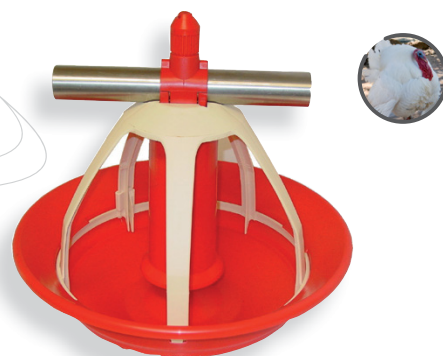

☐ MULTIPLUS : specjalne karmidło dla kaczek

- Kształt zapobiegający marnotrawstwu paszy, dostosowany do budowy ciała kaczki
- Plastikowa miska i kratka zapewniające długą żywotność urządzenia (brak ryzyka korozji)
- Rura i zawieszenie ze stali nierdzewnej (opcja)
- System racjonowania przez podnoszenie łańcuchów

SPIREmat

Gama karmideł spełniających wymagania hodowców

POLYPLUS: Wszechstronny podajnik paszy do produkcji kurcząt i indyków mięsnych

Polyplus startowy

- Dostępny od pierwszego dnia
- Duża średnica zapewniająca dostęp dla większej liczby zwierząt
- Łatwe czyszczenie

Polyplus do tuczu końcowego

- Wysoka kratka z polipropylenu ułatwia przemieszczanie się zwierząt
- Miska jednoczęściowa z szeroką krawędzią:
 - brak marnowania paszy
 - łatwiejszy dostęp do pożywienia
- przeznaczony do hodowli zwierząt o wadze od 4 do 22 kg
- wyżej umieszczona rura zapewnia swobodę poruszania się zwierząt

SPIRE MAT: akcesoria

Część stała

- Zbiornik (70 lub 150 L) z czujnikiem dotykowym braku paszy
- Motoreduktor z czujnikiem kontrolnym
- Obudowa ze stali nierdzewnej lub stali ocynkowanej

**Nowy
zbiornik o
pojemności 70 L**