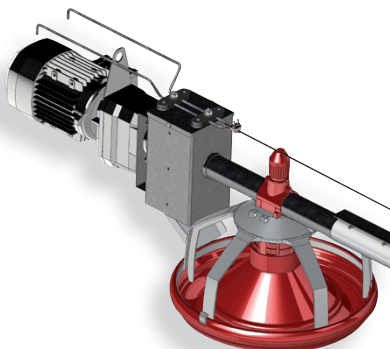

Wciągarka i akcesoria

- Wciągarka ręczna
- Wciągarka elektryczna