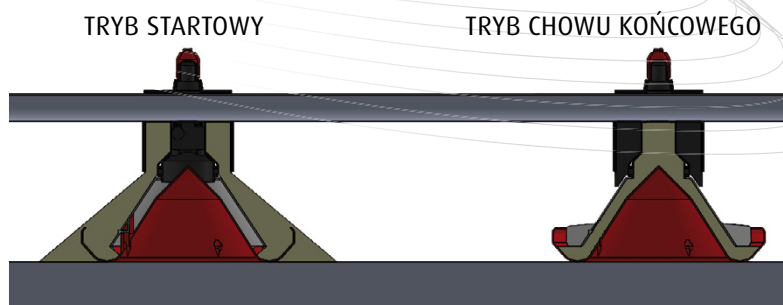

Karmienie

DEMES 2

Karmidło startowe **przystosowane do karmienia od pierwszych dni i zoptymalizowane do fazy końcowej** chowu kurcząt > 3,5 kg

- # Zapewnia dostęp do paszy od pierwszego dnia
- # Zapobiega marnowaniu paszy
 - # Zoptymalizowane do końcowej fazy chowu
- # Zapewnia czystość paszy
 - # Łatwe przechylenie
 - # Skuteczniejsze czyszczenie

Kontroluj wzrost swoich kurcząt i przepiórek!

DEMES 2

Karmidło startowe przystosowane do karmienia od pierwszych dni i zoptymalizowane do fazy końcowej chowu kurcząt > 3,5 kg

2 tryby działania

Pasza na papierze:
2x500 g = 1 kg
+
Pasza w misce: 1 kg
= 2 kg

Rezerwa paszy
1,56 kg

POZYCJA DO CZYSZCZENIA

Charakterystyka

Liczba kurcząt: 80

Kratka: 12 żeberek i otworów 87 mm

Miski: Materiał: polipropylen

Wysokość kołnierza: 50 mm

Średnica: 340 mm

Obwód: 107 cm

Średnica zewnętrzna rur: 45 mm

Maksymalna długość linii: 150 m

Zawieszenie: 3 m maksymalnie

Rura: Przedłużka 3 m z 3 lub 4 otworami

Produkcja: Kurczak i przepiórka (nie zalecane dla perliczek)