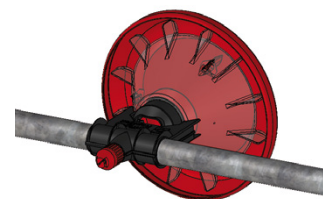

Karmienie

DEMES 2

Karmidło startowe **przystosowane do karmienia od pierwszych dni i zoptymalizowane do fazy końcowej** chowu kurcząt > 3,5 kg

- # Zapewnia dostęp do paszy od pierwszego dnia
- # Zapobiega marnowaniu paszy
 - # Zoptymalizowane do końcowej fazy chowu
- # Zapewnia czystość paszy
 - # Łatwe przechylenie
 - # Skuteczniejsze czyszczenie

Kontroluj wzrost swoich kurcząt i przepiórek!

DEMES 2

Karmidło startowe przystosowane do karmienia od pierwszych dni i zoptymalizowane do fazy końcowej chowu kurcząt > 3,5 kg

2 tryby działania

Pasza na papierze:
2x500 g = 1 kg
+
Pasza w misce: 1 kg
= 2 kg

Rezerwa paszy
1,56 kg

POZYCJA DO CZYSZCZENIA

Charakterystyka

Liczba kurcząt: 80

Kratka: 12 żeberek i otworów 87 mm

Miski: Materiał: polipropylen

Wysokość kołnierza: 50 mm

Średnica: 340 mm

Obwód: 107 cm

Średnica zewnętrzna rur: 45 mm

Maksymalna długość linii: 150 m

Zawieszenie: 3 m maksymalnie

Rura: Przedłużka 3 m z 3 lub 4 otworami

Produkcja: Kurczak i przepiórka (nie zalecane dla perliczek)