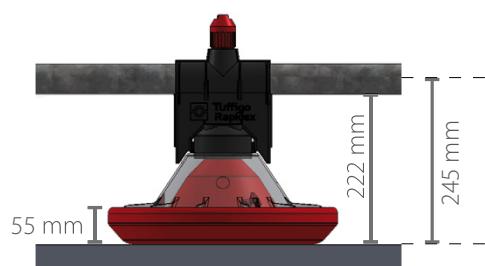

Kontroluj wzrost swoich kurcząt i przepiórek!

DEMES 2

Karmidło startowe przystosowane do karmienia od pierwszych dni i zoptymalizowane do fazy końcowej chowu kurcząt > 3,5 kg

2 tryby działania

Pasza na papierze:
2x500 g = 1 kg
+
Pasza w misce: 1 kg
= 2 kg

Rezerwa paszy
1,56 kg

POZYCJA DO CZYSZCZENIA

Charakterystyka

Liczba kurcząt: 80

Kratka: 12 żeberek i otworów 87 mm

Miski: Materiał: polipropylen

Wysokość kołnierza: 50 mm

Średnica: 340 mm

Obwód: 107 cm

Średnica zewnętrzna rur: 45 mm

Maksymalna długość linii: 150 m

Zawieszenie: 3 m maksymalnie

Rura: Przedłużka 3 m z 3 lub 4 otworami

Produkcja: Kurczak i przepiórka (nie zalecane dla perliczek)