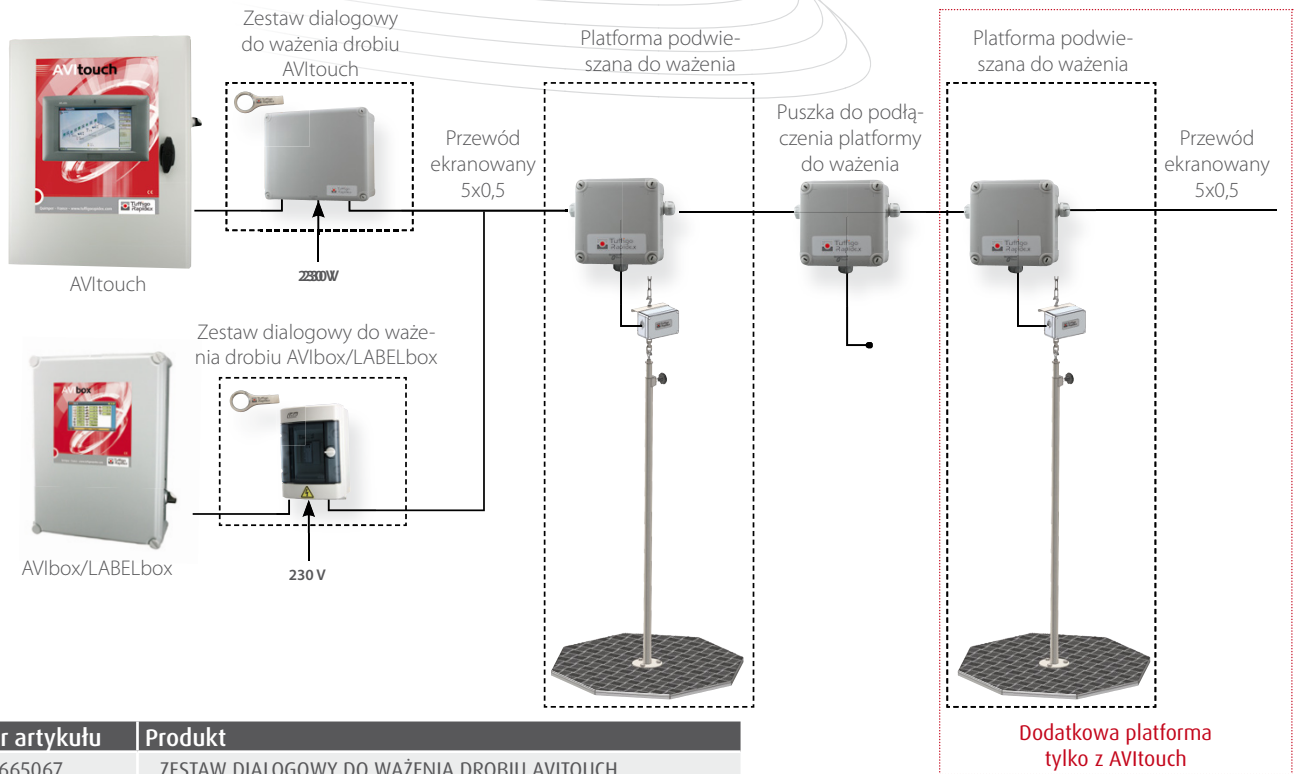

Każda platforma może funkcjonować na niezależnej krzywej wagowej (np. osobno dla samców i samic), na jednej krzywej wagowej (mieszanej) lub na 2 różnych krzywych, jeżeli w tej samej przestrzeni znajdują się 2 rodzaje drobiu (samce i samice o różnej wadze).

Ekran służący do przeglądania zapamiętanych wyników ważenia dla każdego typu populacji drobiu.

W tabeli tej grupowane są wszystkie wyniki ważenia wykonane na przestrzeni danej partii.

Po lewej stronie podawane jest odchylenie standardowe, współczynnik zmienności, jednorodność, histogram wagowy oraz ważenie godzinowe z dnia wybranego w tabeli.

Krzywa teoretycznego, docelowego i rzeczywistego przyrostu masy ciała z danego dnia.

Pokazywana waga rzeczywista jest wagą średnią z danego dnia.

Krzywe wagi docelowej maksymalnej i wagi docelowej minimalnej obliczane są z uwzględnieniem tolerancji maksymalnej i minimalnej wyświetlanej na ekranie regulacji populacji.

AVIbox/LABELbox

Schemat okablowania

Numer artykułu	Produkt
C00065067	ZESTAW DIALOGOWY DO WAŻENIA DROBIU AVITOUCH
C00065068	ZESTAW DIALOGOWY DO WAŻENIA DROBIU AVIbox
C000650112	ZESTAW DIALOGOWY DO WAŻENIA DROBIU LABELbox
C000992610	PODWIESZANA PLATFORMA DO WAŻENIA 40 KG
C000992620	PODWIESZANA PLATFORMA DO WAŻENIA 80 KG
C000993120	PUSZKA DO PODŁĄCZENIA PLATFORMY DO WAŻENIA
C000993140	SZAFKA 24V ADAPT. WAŻENIA DROBIU/SILOS
C000992625	PODNOŚNIK DO WAGI Z PLATFORMĄ 80 KG
C000992641	ZESTAW ZABEZPIELAJĄCY PRZED PRZECHYLENIEM DO WAGI 80 KG
S003060130	PRZEWÓD EKRANOWANY 5x0,5
32006574	PŁYTKA DO PODWIESZANIA