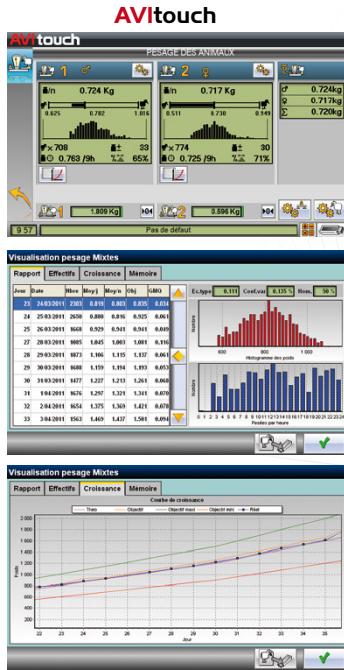

Wyniki ważenia wyświetlane są na ekranie regulatora w postaci wykresów lub histogramów. Dane podstawowe z każdego dnia (waga średnia, liczba zważonych zwierząt, waga docelowa, średni dzienny przyrost masy ciała, jednorodność, współczynnik zmienności i odchylenie standardowe) prezentowane są w tabeli. Tabelę można zapisać do pamięci USB lub przesyłać automatycznie w regularnych odstępach czasu pocztą elektroniczną (w postaci pliku Excel).

platforma do ważenia drobiu (maksymalnie 80 kg)

platforma do ważenia drobiu (maksymalnie 40 kg)

Ważenie automatyczne I lub 2 platformy⁽³⁾

Uwzględnianie wagi drobiu dla potrzeb wentylacji⁽⁴⁾

Graficzne przedstawienie wyników

Wysyłanie wyników e-mailem⁽²⁾

Odczyt zdalny

Połączenie Mytuffigorapidex

Wizualizacja

Ekran służący do przeglądania wyników ważenia oraz statystyk z danego dnia.

Pokazuje wyniki ważenia z każdej platformy i dane statystyczne dla każdego rodzaju drobiu.

Krzywa teoretycznego, docelowego i rzeczywistego przyrostu masy ciała z danego dnia.

Pokazywana waga rzeczywista jest wagą średnią z danego dnia.

Krzywe wagi docelowej maksymalnej i wagi docelowej minimalnej obliczane są z uwzględnieniem tolerancji maksymalnej i minimalnej wyświetlanej na ekranie regulacji populacji.