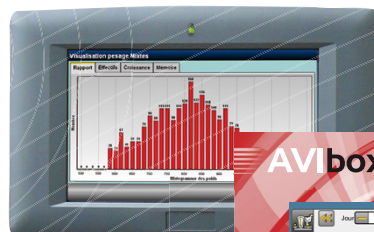

Zestaw do automatycznego ważenia drobiu umożliwia podłączenie jednej lub dwóch platform wążących⁽³⁾. Dostępne są 2 modele platform do ważenia drobiu: do 40 kg (rasa Gallus) i do 80 kg (do drobiu ciężkiego, indyków, kaczek). Na antypoślizgowej platformie (o szerokości 60 lub 90 cm) o regulowanej wysokości⁽¹⁾ można umieścić kilka ptaków jednocześnie.

Każda platforma może funkcjonować na niezależnej krzywej wagowej (np. osobno dla samców i samic), na jednej krzywej wagowej (mieszanej) lub na 2 różnych krzywych, jeżeli w tej samej przestrzeni znajdują się 2 rodzaje drobiu (samce i samice o różnej wadze).

Wyniki ważenia wyświetlane są na ekranie regulatora w postaci wykresów lub histogramów. Dane podstawowe z każdego dnia (waga średnia, liczba zważonych zwierząt, waga docelowa, średni dzienny przyrost masy ciała, jednorodność, współczynnik zmienności i odchylenie standardowe) prezentowane są w tabeli. Tabelę można zapisać do pamięci USB lub przesyłać automatycznie w regularnych odstępach czasu pocztą elektroniczną (w postaci pliku Excel).

- (1) Podnośnik platformy do ważenia drobiu jest odrębnym wyposażeniem
- (2) Aby skorzystać z funkcji wysyłania mailem niezbędny jest zestaw dialogowy w sieci Web (dostęp do internetu)
- (3) 2 platformy: tylko z AVItouch
- (4) Tylko z AVItouch

platforma do ważenia drobiu (maksymalnie 80 kg)