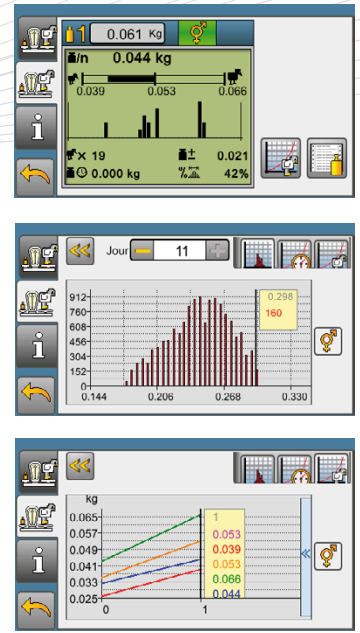

AVIbox/LABELbox