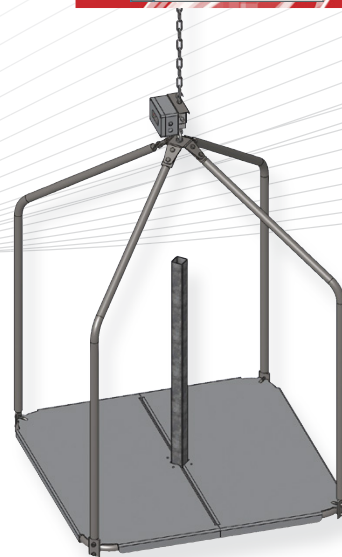

Zestaw do automatycznego ważenia drobiu umożliwia podłączenie jednej lub dwóch platform wążących⁽³⁾. Dostępne są 2 modele platform do ważenia drobiu: do 40 kg (rasa Gallus) i do 80 kg (do drobiu ciężkiego, indyków, kaczek). Na antypoślizgowej platformie (o szerokości 60 lub 90 cm) o regulowanej wysokości⁽¹⁾ można umieścić kilka ptaków jednocześnie.

Każda platforma może funkcjonować na niezależnej krzywej wagowej (np. osobno dla samców i samic), na jednej krzywej wagowej (mieszanej) lub na 2 różnych krzywych, jeżeli w tej samej przestrzeni znajdują się 2 rodzaje drobiu (samce i samice o różnej wadze).

Wyniki ważenia wyświetlane są na ekranie regulatora w postaci wykresów lub histogramów. Dane podstawowe z każdego dnia (waga średnia, liczba zważonych zwierząt, waga docelowa, średni dzienny przyrost masy ciała, jednorodność, współczynnik zmienności i odchylenie standardowe) prezentowane są w tabeli. Tabelę można zapisać do pamięci USB lub przesyłać automatycznie w regularnych odstępach czasu pocztą elektroniczną (w postaci pliku Excel).

- (1) Podnośnik platformy do ważenia drobiu jest odrębnym wyposażeniem
- (2) Aby skorzystać z funkcji wysyłania mailem niezbędny jest zestaw dialogowy w sieci Web (dostęp do internetu)
- (3) 2 platformy: tylko z AVItouch
- (4) Tylko z AVItouch

platforma do ważenia drobiu (maksymalnie 80 kg)